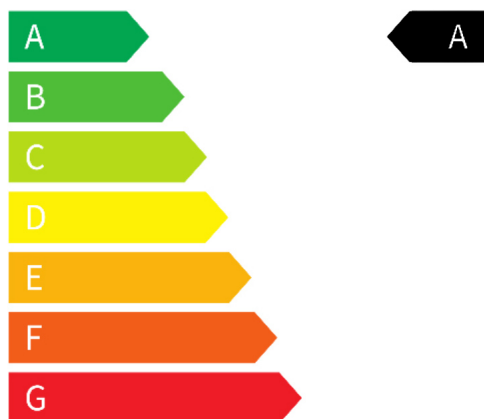

Fiat 500e Cabrio 23,8 kWh - Blue Edition Navi Kamera

Verbrauch & Umwelt

Stromverbrauch (kombiniert): 13,0 kWh/100km
CO₂-Emissionen (kombiniert): 0 g/km
CO₂-Klasse: A
Reichweite elektrisch: 190 km
Stromverbrauch (Innenstadt): 8,7 kWh/100km
Stromverbrauch (Stadt): 8,9 kWh/100km
Stromverbrauch (Landstraße): 10,6 kWh/100km
Stromverbrauch (Autobahn): 15,9 kWh/100km

CO₂ - Klasse kombiniert

Kontakt

Autohaus Mayrhörmann GmbH
Ulmer Str. 12,14,18
86420 Diedorf-Biburg

Tel.: 08214866-131
E-Mail: info@mayrhoermann.de