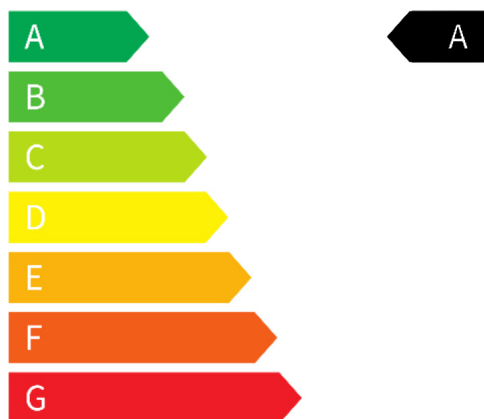

Verbrauch & Umwelt

Stromverbrauch (kombiniert): 15,1 kWh/100km
CO₂-Emissionen (kombiniert): 0 g/km
CO₂-Klasse: A
Reichweite elektrisch: 406 km
Stromverbrauch (Innenstadt): 10,0 kWh/100km
Stromverbrauch (Stadt): 10,9 kWh/100km
Stromverbrauch (Landstraße): 13,5 kWh/100km
Stromverbrauch (Autobahn): 20,9 kWh/100km

CO₂ - Klasse kombiniert

Kontakt

Autohaus Mayrhörmann GmbH
Ulmer Str. 12,14,18
86420 Diedorf-Biburg

Tel.: 08214866-131
E-Mail: info@mayrhoermann.de