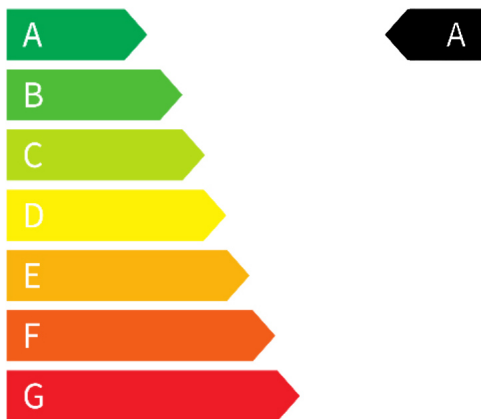

Kia EV6 77.4 RWD WP AIR

Verbrauch & Umwelt

Stromverbrauch (kombiniert): 16,6 kWh/100km
CO2-Emissionen (kombiniert): 0 g/km
CO2-Klasse: A
Reichweite elektrisch: 528 km
Stromverbrauch (Innenstadt): 10,6 kWh/100km
Stromverbrauch (Stadt): 12,1 kWh/100km
Stromverbrauch (Landstraße): 14,6 kWh/100km
Stromverbrauch (Autobahn): 22,0 kWh/100km

CO2 - Klasse kombiniert

Kontakt

Autohaus Mayrhörmann GmbH
Ulmer Str. 12,14,18
86420 Diedorf-Biburg

Tel.: 08214866-131
E-Mail: info@mayrhoermann.de